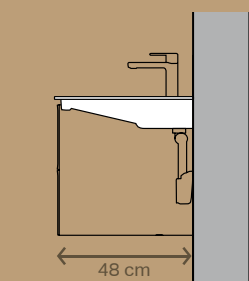

QUAND DESIGN ET FONCTIONNALITÉ NE FONT QU'UN

UNE SÉRIE, DEUX ÉVACUATIONS, NOMBREUSES VARIANTES DESIGN

ÉVACUATION HORIZONTALE

Saillie standard, 48 cm