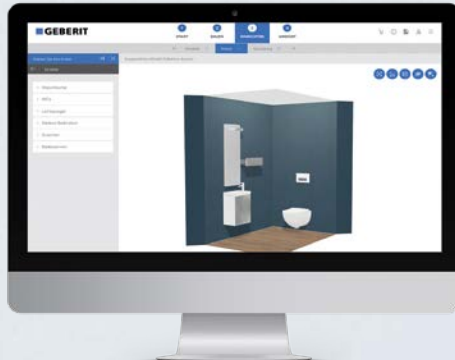

DE L'IDÉE À LA RÉALISATION

La salle de bains de vos rêves passe par des informations et des inspirations ultra-pertinentes. Geberit vous accompagne de manière cohérente dans la réalisation de vos souhaits, avec notamment une offre en ligne variée et des outils de planification interactifs.

**PASSEZ À L'ÉTAPE SUIVANTE:
VOUS TROUVEREZ ICI TOUT CE QUI
VOUS PERMETTRA D'OBTENIR
LA SALLE DE BAINS DE VOS RÊVES.**

geberit.ch/services/outils-et-applications/

OUTIL D'INSPIRATION

Qu'est-ce qui est vraiment important pour vous dans la salle de bains? Avec l'outil d'inspiration Geberit, découvrez-le en un tournemain.

www.geberit.ch/idees-salle-de-bains

PLANIFICATEUR DE SALLE DE BAINS 3D

Reproduisez le plan de votre salle de bains. Et testez en 3D comment la salle de bains de vos rêves s'y intègre et comment placer au mieux les produits de votre choix dans votre plan.