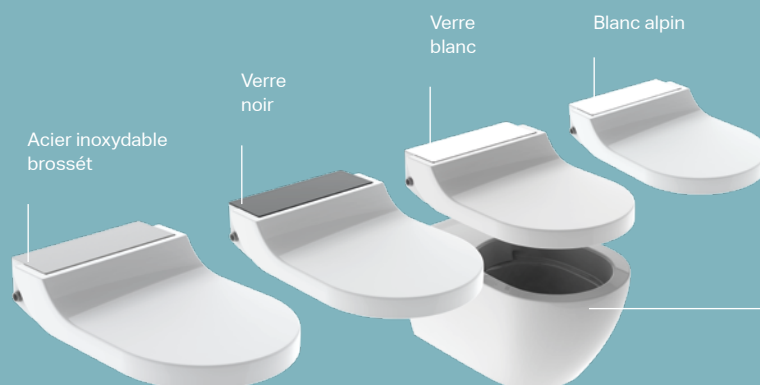

Identification de l'utilisateur

Fonction de détartrage

Mode économie d'énergie

Application Geberit Home

PLAQUE DE DÉCLENCHEMENT
Geberit Sigma01.

Avec Geberit AquaClean Tuma, vous avez le choix de l'équipement: des simples fonctions de base du modèle Classic aux fonctions confort supplémentaires de la version Comfort. Le tout pour un prix très séduisant. L'AquaClean Tuma est disponible en tant que WC complet avec céramique Rimfree® et raccords dissimulés à l'eau et à l'électricité – ou sous forme de siège de WC adaptable, qui peut être monté ultérieurement sur diverses cuvettes de WC existantes.

GEBERIT AQUACLEAN TUMA COMFORT EST DISPONIBLE AVEC QUATRE RECOUVERMENTS DESIGN:

Siège de WC adaptable Geberit AquaClean Tuma sur cuvette usuelle.

GEBERIT AQUACLEAN TUMA ÉTONNANTE POLYVALENCE

ÉQUIPEMENT GEBERIT AQUACLEAN TUMA COMFORT ET CLASSIC