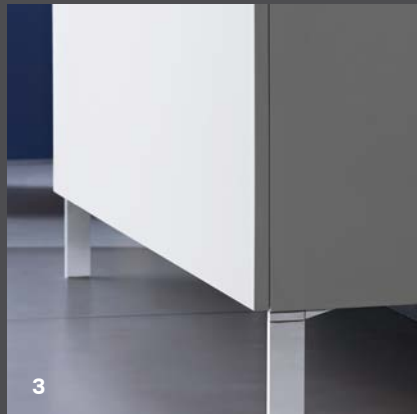

Selon les préférences, il est par exemple possible de combiner armoires ouvertes et fermées. Disponibles en supplément, des compartiments de tiroir apportent structure et ordre dans les espaces de rangement. Les étagères en verre et le miroir intérieur confèrent aux armoires mi-hautes une touche d'élégance supplémentaire. Des plaques de verre aux coloris assortis protègent les espaces de rangement des armoires latérales. Les poignées pleine largeur intégrées revêtent les mêmes couleurs que la face des meubles et se distinguent par leur surface mate et leurs lignes élégantes.

1 Dotés de systèmes de fermeture en douceur, les tiroirs offrent des rangements clairs pour les articles de cosmétique. **2** Lave-mains avec meuble assorti pour l'équipement de petites salles de bains et de WC séparés. **3** Le dégagement au sol des meubles permet un nettoyage plus aisé. **4** Tableaux magnétiques avec éléments amovibles pour une flexibilité maximale.

COULEURS ET SURFACES DES MEUBLES DE SALLE DE BAINS GEBERIT SMYLE

CORPS/ FACE

POIGNÉES