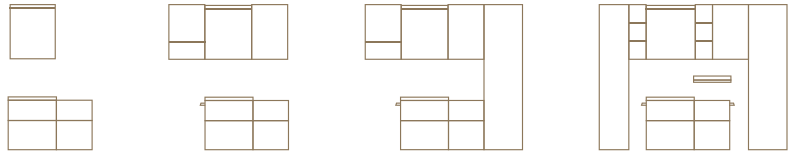

POSSIBILITÉ DE COMBINAISON AVEC LES MIROIRS
GEBERIT OPTION PLUS

La série Geberit iCon s'accorde à la perfection avec les miroirs lumineux et les armoires de toilette de la gamme de produits Geberit Option Plus, qui proposent diverses possibilités pour obtenir un éclairage idéal de l'espace lavabo, tout en le rehaussant de fonctions confort et d'un espace de rangement supplémentaires. Plus d'informations à partir de la **page 146**.

SUPERMINCE

Lavabos pour meuble SlimRim avec un bord de seulement 1,5 cm*.

MINCE

Lavabos LightRim avec un bord de 5,5 cm.