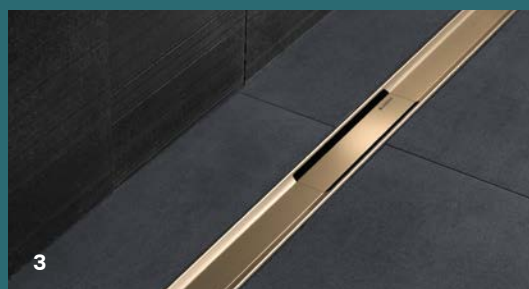

GEBERIT CLEANLINE80

GEBERIT CLEANLINE50

NOUVEAU

GEBERIT CLEANLINE20