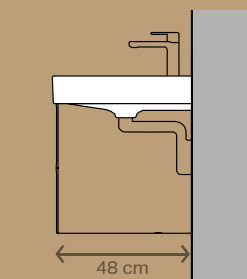

Lavabo pour meuble

L 60 cm, 75 cm, 90 cm, 105 cm, 120 cm
Existe en variante avec ou sans trou de robinet

Lavabo à poser

L 50 cm x P 41 cm
Existe en variante avec ou sans trou de robinet et en blanc mat

Lavabo à poser

L 50 cm x P 42,5 cm
Existe en variante avec ou sans trou de robinet et en blanc mat

Petite saillie, 40 cm*

Compact avec
beaucoup d'espace
de rangement

Lavabo, design flottant

Siphon intégré dans l'élément d'installation
L 90 cm, 120 cm

Lavabo de meuble avec siphon intégré dans l'élément d'installation
L 75 cm, 90 cm, 105 cm

* Solution gain de place non combinable avec certaines versions de meuble.

ÉVACUATION VERTICALE

Saillie standard, 48 cm