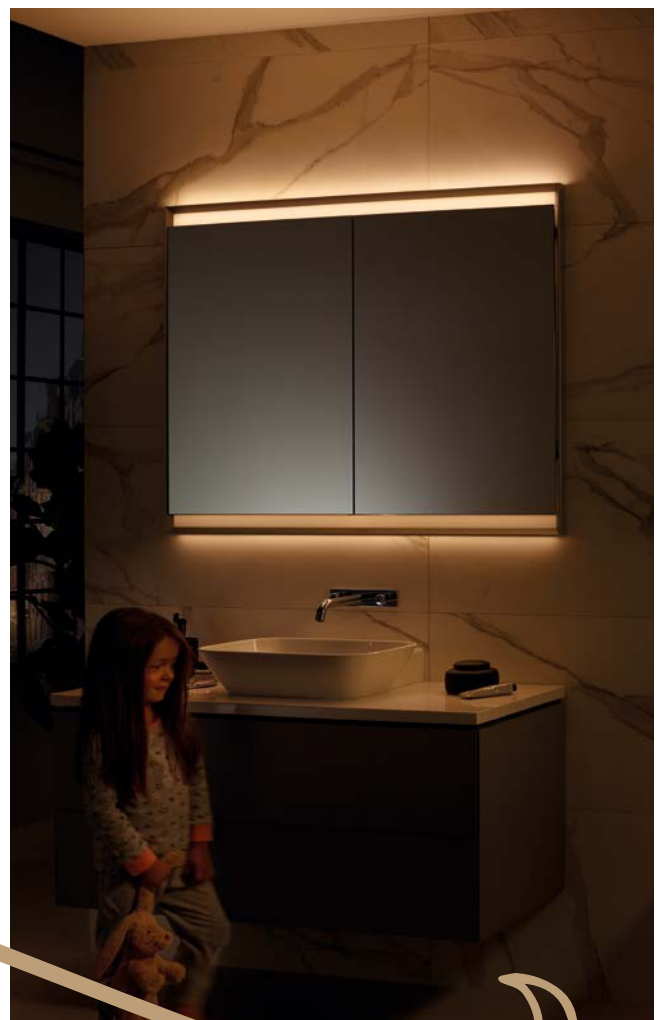

ÉCLAIRAGE D'ORIENTATION

Lumière douce qui montre le chemin dans l'obscurité et facilite le rendormissement.