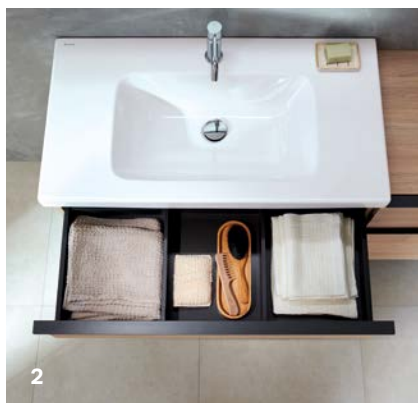

MEUBLES DE SALLE DE BAINS DE BAINS GEBERIT ICON

Les tiroirs du meuble sous lavabo ainsi que les armoires hautes et latérales de la série Geberit iCon sont équipés du mécanisme SoftClosing. Les éléments fermés et ouverts des meubles offrent un espace de rangement généreux et pratique. Ils peuvent être combinés de manière variée pour créer des aménagements uniques et efficaces. En combinaison avec les éléments d'étagères Geberit iCon, il est possible de créer dans la pièce d'intéressants points forts et des associations optiques avec les armoires latérales et hautes.

COULEURS ET SURFACES DES MEUBLES DE SALLE DE BAINS GEBERIT ICON

CORPS/ FACE

POIGNÉES