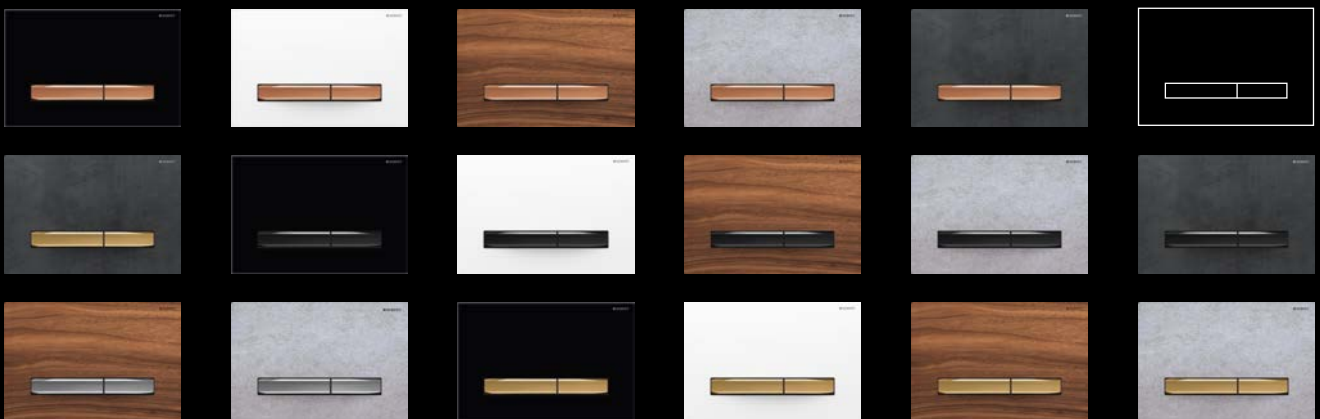

Acier inoxydable noir mat

Acier inoxydable blanc mat

Acier inoxydable or rouge

Acier inoxydable laiton

Acier inoxydable noir chromé

Le design épuré sans cadre, la surface convexe et la structure mince confèrent à la plaque de déclenchement innovante Geberit Sigma70 une apparence d'extrême légèreté.

Le choix des options design d'une salle de bains est bien souvent une question de nuances, qui doivent être parfaitement assorties. Des plaques de déclenchement dans de nouvelles couleurs de métal et des surfaces tendance constituent ici le complément idéal pour chaque style d'aménagement.

DESIGN DE PREMIER ORDRE

SIGMA21

Noir

Blanc

Noyer américain

Aspect béton

Ardoise Mustang

SIGMA50

NOUVEAU

Ton sur ton
couleur métallique
or rouge

Ton sur ton
couleur métallique
laiton

Ton sur ton
couleur métallique
noir chromé

Ton sur ton
couleur métallique
chromé brossé

PLAQUE DE
DÉCLENCHEMENT
Geberit Sigma01.