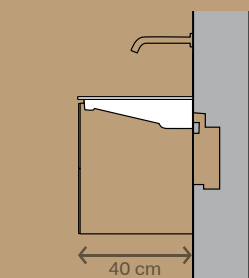

Lavabo pour meuble

L 60 cm, 75 cm, 90 cm, 105 cm, 120 cm
Existe en variante avec ou sans trou de robinet

Lavabo à poser

L 50 cm x P 41 cm
Existe en variante avec ou sans trou de robinet et en blanc mat

Lavabo à poser

L 50 cm x P 42,5 cm
Existe en variante avec ou sans trou de robinet et en blanc mat

Petite saillie, 40 cm*

Compact avec
beaucoup d'espace
de rangement

Lavabo, design flottant

Siphon intégré dans l'élément d'installation
L 90 cm, 120 cm