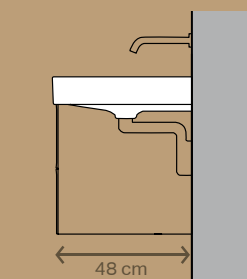

L 50 cm x P 42,5 cm
Existe en variante avec ou sans trou de robinet et en blanc mat

Petite saillie, 40 cm*

Compact avec
beaucoup d'espace
de rangement

Lavabo, design flottant

Siphon intégré dans l'élément d'installation
L 90 cm, 120 cm

Lavabo classique

L 50 cm, 60 cm, 75 cm, 90 cm, 105 cm, 120 cm

Existe en variante avec ou sans trou de robinet

Lavabo pour meuble

L 60 cm, 75 cm, 90 cm, 105 cm, 120 cm

Existe en variante avec ou sans trou de robinet

Lavabo à poser

L 50 cm x P 40 cm

Existe en variante avec ou sans trou de robinet

Lavabo à poser

L 50 cm x P 42,5 cm

Existe en variante avec ou sans trou de robinet

Les lavabos Geberit ONE offrent une multitude de formes et de dimensions avec deux types d'évacuation. Faites votre choix parmi des modèles classiques, des lavabos pour meuble à bord fin ou différents lavabos à poser.