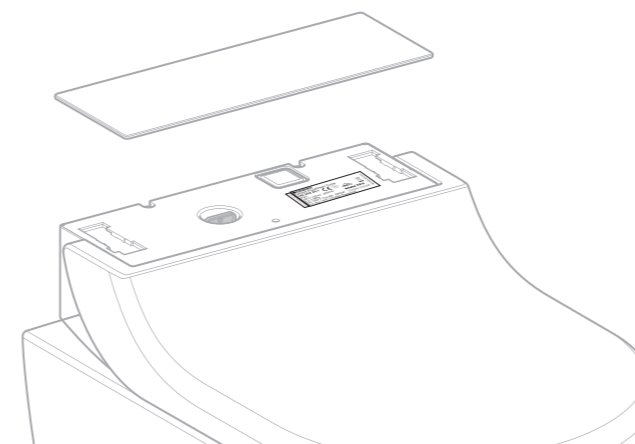

Wo finde ich die Seriennummer bei meinem Geberit AquaClean Gerät?

Geberit AquaClean Mera

Das Typenschild mit Seriennummer finden Sie unter der Designabdeckung.

Position des Typenschildes:

Geberit AquaClean Sela (ab Baujahr 2019)

Das Typenschild mit Seriennummer finden Sie unter der Designabdeckung.

Position des Typenschildes:

Geberit AquaClean Tuma

Das Typenschild mit Seriennummer finden Sie unter der Designabdeckung.

Position des Typenschildes:

Geberit AquaClean Alba

Das Typenschild mit Seriennummer finden Sie unter der rechten Designabdeckung.

Position des Typenschildes:

Wo finde ich die Seriennummer bei meinem Geberit AquaClean Gerät?

Geberit AquaClean Cama