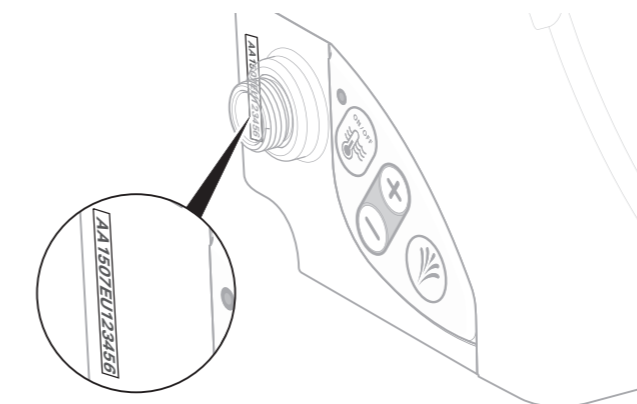

Einen **Seriennummernaufkleber** finden Sie am Bedienfeld seitlich links.

Geberit AquaClean 4000

Das **Typenschild** mit Seriennummer finden Sie auf der Geräterückseite hinten links.

Einen **Seriennummernaufkleber** finden Sie am Bedienfeld seitlich links.