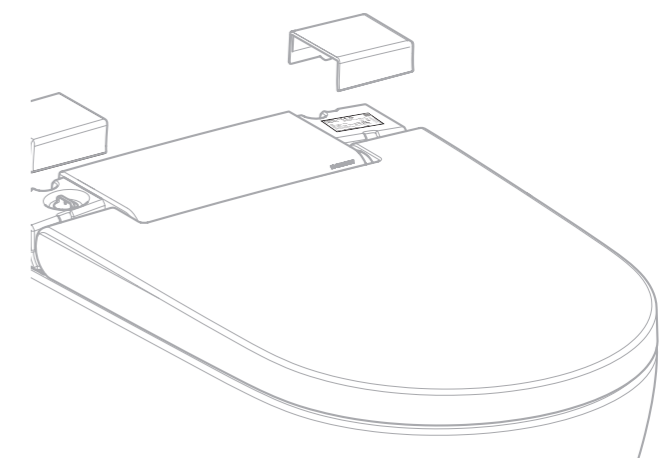

Wo finde ich die Seriennummer bei meinem Geberit AquaClean Gerät?

Geberit AquaClean Mera

Das Typenschild mit Seriennummer finden Sie unter der Designabdeckung.

Position des Typenschildes:

Geberit AquaClean Sela (ab Baujahr 2019)

Das Typenschild mit Seriennummer finden Sie unter der Designabdeckung.

Position des Typenschildes:

Geberit AquaClean Tuma

Das Typenschild mit Seriennummer finden Sie unter der Designabdeckung.

Position des Typenschildes:

Geberit AquaClean Alba

Das Typenschild mit Seriennummer finden Sie unter der rechten Designabdeckung.

Position des Typenschildes:

Wo finde ich die Seriennummer bei meinem Geberit AquaClean Gerät?

Geberit AquaClean Cama