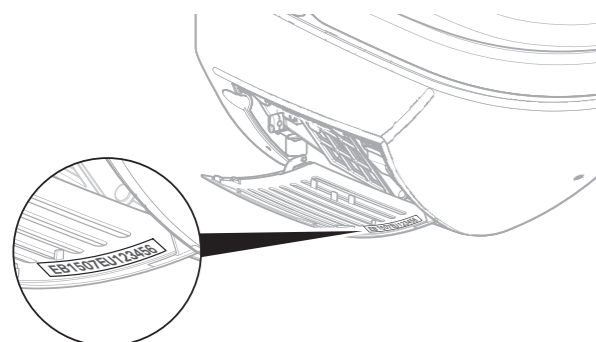

Geberit International AG, Schachenstrasse 77, CH-8645 Jona
T +41 55 221 63 00
documentation@geberit.com
→ www.geberit.com