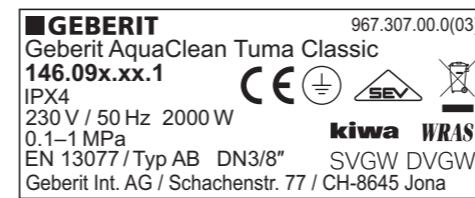

Wo finde ich die Seriennummer bei meinem Geberit AquaClean Gerät?

Geberit AquaClean Mera

Das Typenschild mit Seriennummer finden Sie unter der Designabdeckung.

Position des Typenschildes:

Geberit AquaClean Sela (ab Baujahr 2019)

Das Typenschild mit Seriennummer finden Sie unter der Designabdeckung.

Position des Typenschildes:

Geberit AquaClean Tuma

Das Typenschild mit Seriennummer finden Sie unter der Designabdeckung.

Position des Typenschildes:

Geberit AquaClean Alba

Das Typenschild mit Seriennummer finden Sie unter der rechten Designabdeckung.

Position des Typenschildes:

Wo finde ich die Seriennummer bei meinem Geberit AquaClean Gerät?

Geberit AquaClean Cama

Das **Typenschild** mit Seriennummer finden Sie auf der Unterseite der Technikeinheit.

Position des Typenschildes:

Geberit AquaClean Sela (bis Baujahr 2018)

Das **Typenschild** mit Seriennummer finden Sie auf der Geräterückseite hinten links.