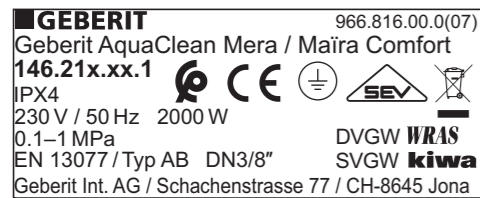

Wo finde ich die Seriennummer bei meinem Geberit AquaClean Gerät?

Geberit AquaClean Mera

Das Typenschild mit Seriennummer finden Sie unter der Designabdeckung.

Position des Typenschildes:

Geberit AquaClean Sela (ab Baujahr 2019)

Das Typenschild mit Seriennummer finden Sie unter der Designabdeckung.

Position des Typenschildes:

Geberit AquaClean Tuma

Das Typenschild mit Seriennummer finden Sie unter der Designabdeckung.

Position des Typenschildes:

Das **Typenschild** mit Seriennummer finden Sie auf der Unterseite der Technikeinheit.

Position des Typenschildes:

Geberit AquaClean Sela (bis Baujahr 2018)

Das **Typenschild** mit Seriennummer finden Sie auf der Geräterückseite hinten links.