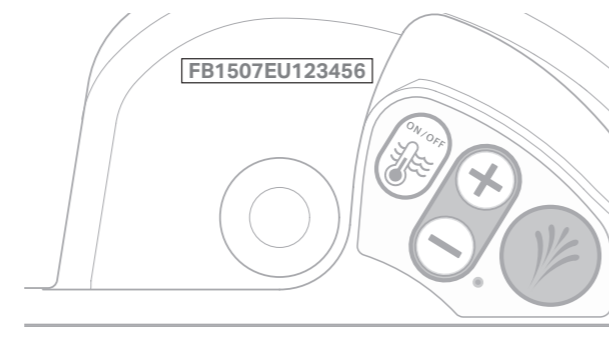

Geberit AquaClean Alba

Das Typenschild mit Seriennummer finden Sie unter der rechten Designabdeckung.

Position des Typenschildes:

Wo finde ich die Seriennummer bei meinem Geberit AquaClean Gerät?

Geberit AquaClean Cama

Das **Typenschild** mit Seriennummer finden Sie auf der Unterseite der Technikeinheit.

Position des Typenschildes:

Geberit AquaClean Sela (bis Baujahr 2018)

Das **Typenschild** mit Seriennummer finden Sie auf der Geräterückseite hinten links.

Einen **Seriennummernaufkleber** finden Sie am Bedienfeld seitlich links.

Geberit AquaClean 4000

Das **Typenschild** mit Seriennummer finden Sie auf der Geräterückseite hinten links.

Einen **Seriennummernaufkleber** finden Sie am Bedienfeld seitlich links.