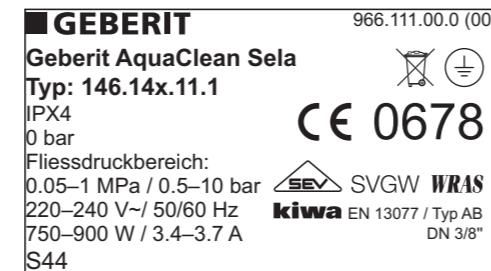

Wo finde ich die Seriennummer bei meinem Geberit AquaClean Gerät?

Geberit AquaClean Mera

Das Typenschild mit Seriennummer finden Sie unter der Designabdeckung.

Position des Typenschildes:

Geberit AquaClean Sela (ab Baujahr 2019)

Geberit AquaClean Alba

Das Typenschild mit Seriennummer finden Sie unter der rechten Designabdeckung.

Position des Typenschildes:

Wo finde ich die Seriennummer bei meinem Geberit AquaClean Gerät?

Geberit AquaClean Cama

Das **Typenschild** mit Seriennummer finden Sie auf der Unterseite der Technikeinheit.

Position des Typenschildes:

Geberit AquaClean Sela (bis Baujahr 2018)

Das **Typenschild** mit Seriennummer finden Sie auf der Geräterückseite hinten links.

Einen **Seriennummernaufkleber** finden Sie am Bedienfeld seitlich links.

Geberit AquaClean 4000

Das **Typenschild** mit Seriennummer finden Sie auf der Geräterückseite hinten links.

Einen **Seriennummernaufkleber** finden Sie am Bedienfeld seitlich links.