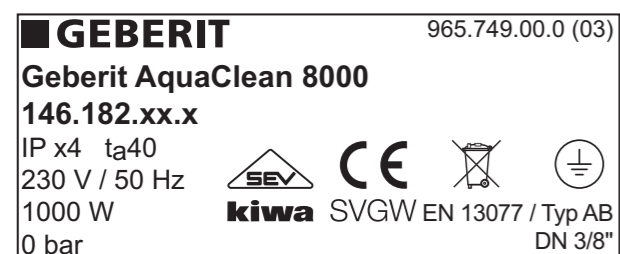

Einen **Seriennummernaufkleber** finden Sie in der Wartungsklappe unten links.