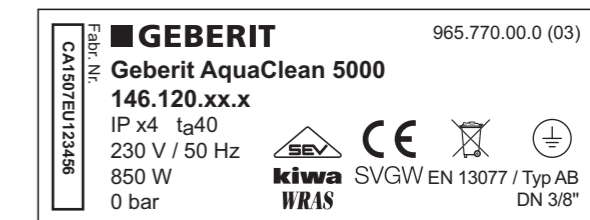

Das **Typenschild** mit Seriennummer finden Sie auf der Geräteunterseite links unter dem Bedienfeld.