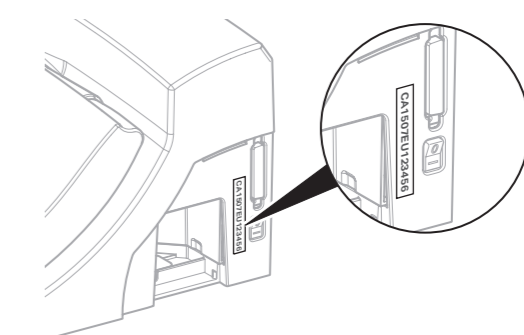

Einen **Seriennummernaufkleber** finden Sie neben dem Netzschalter seitlich rechts.