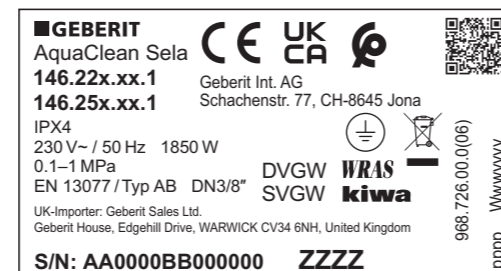

Wo finde ich die Seriennummer bei meinem Geberit AquaClean Gerät?

Geberit AquaClean Mera

Das Typenschild mit Seriennummer finden Sie unter der Designabdeckung.

Position des Typenschildes:

Geberit AquaClean Sela (ab Baujahr 2019)

Das Typenschild mit Seriennummer finden Sie unter der Designabdeckung.

Position des Typenschildes:

Geberit AquaClean Tuma

Das Typenschild mit Seriennummer finden Sie unter der Designabdeckung.

Position des Typenschildes:

Das **Typenschild** mit Seriennummer finden Sie auf der Unterseite der Technikeinheit.

Position des Typenschildes:

Geberit AquaClean Sela (bis Baujahr 2018)

Das **Typenschild** mit Seriennummer finden Sie auf der Geräterückseite hinten links.