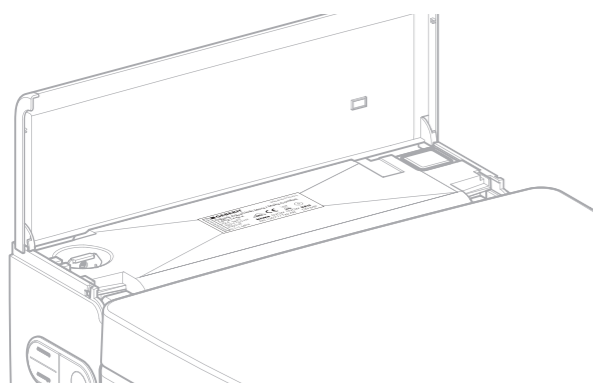

Wo finde ich die Seriennummer bei meinem Geberit AquaClean Gerät?

Geberit AquaClean Mera

Das Typenschild mit Seriennummer finden Sie unter der Designabdeckung.

Position des Typenschildes:

Geberit AquaClean Sela (ab Baujahr 2019)

Das Typenschild mit Seriennummer finden Sie unter der Designabdeckung.

Position des Typenschildes:

Geberit AquaClean Tuma

Das Typenschild mit Seriennummer finden Sie unter der Designabdeckung.

Position des Typenschildes: